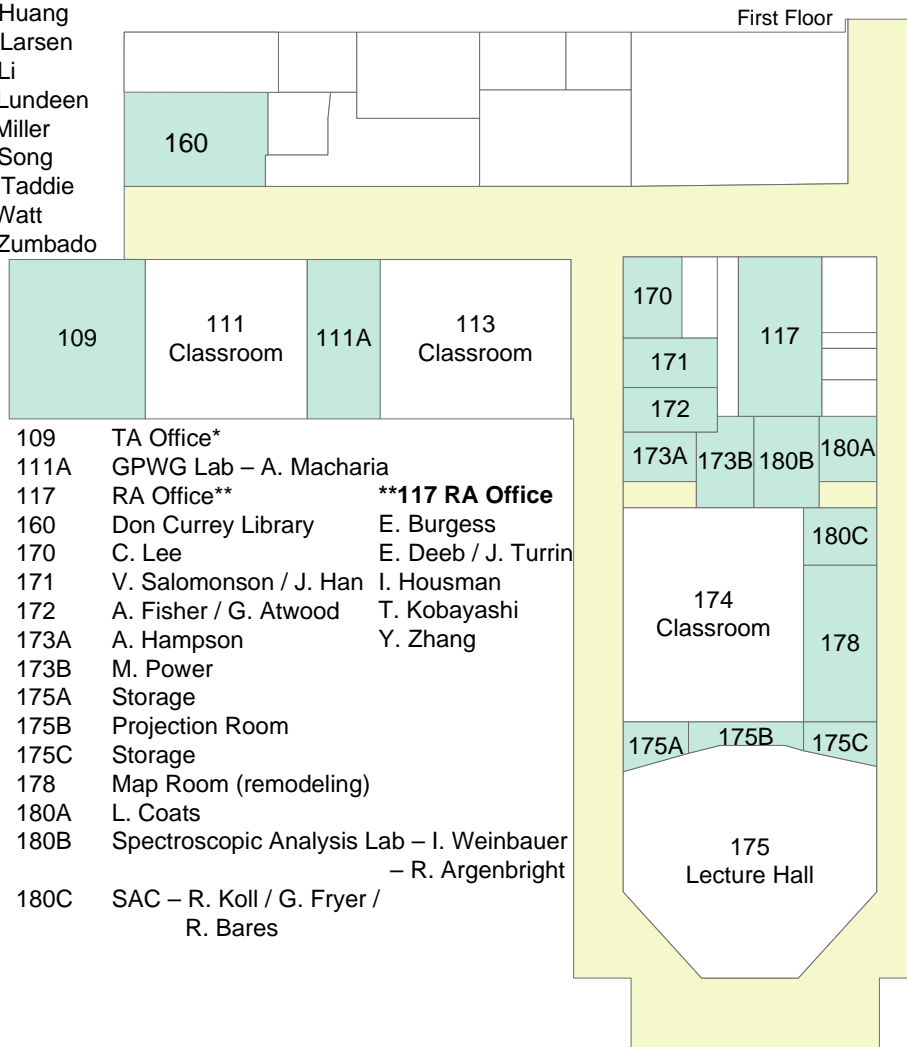

109 TA Office*
111A GPWG Lab – A. Macharia
117 RA Office**
160 Don Currey Library E. Burgess
170 C. Lee E. Deeb / J. Turrin
171 V. Salomonson / J. Han I. Housman
172 A. Fisher / G. Atwood T. Kobayashi
173A A. Hampson Y. Zhang
173B M. Power
175A Storage
175B Projection Room
175C Storage
178 Map Room (remodeling)
180A L. Coats
180B Spectroscopic Analysis Lab – I. Weinbauer
– R. Argenbright
180C SAC – R. Koll / G. Fryer /
R. Bares

**117 RA Office

E. Burgess
E. Deeb / J. Turrin
I. Housman
T. Kobayashi
Y. Zhang